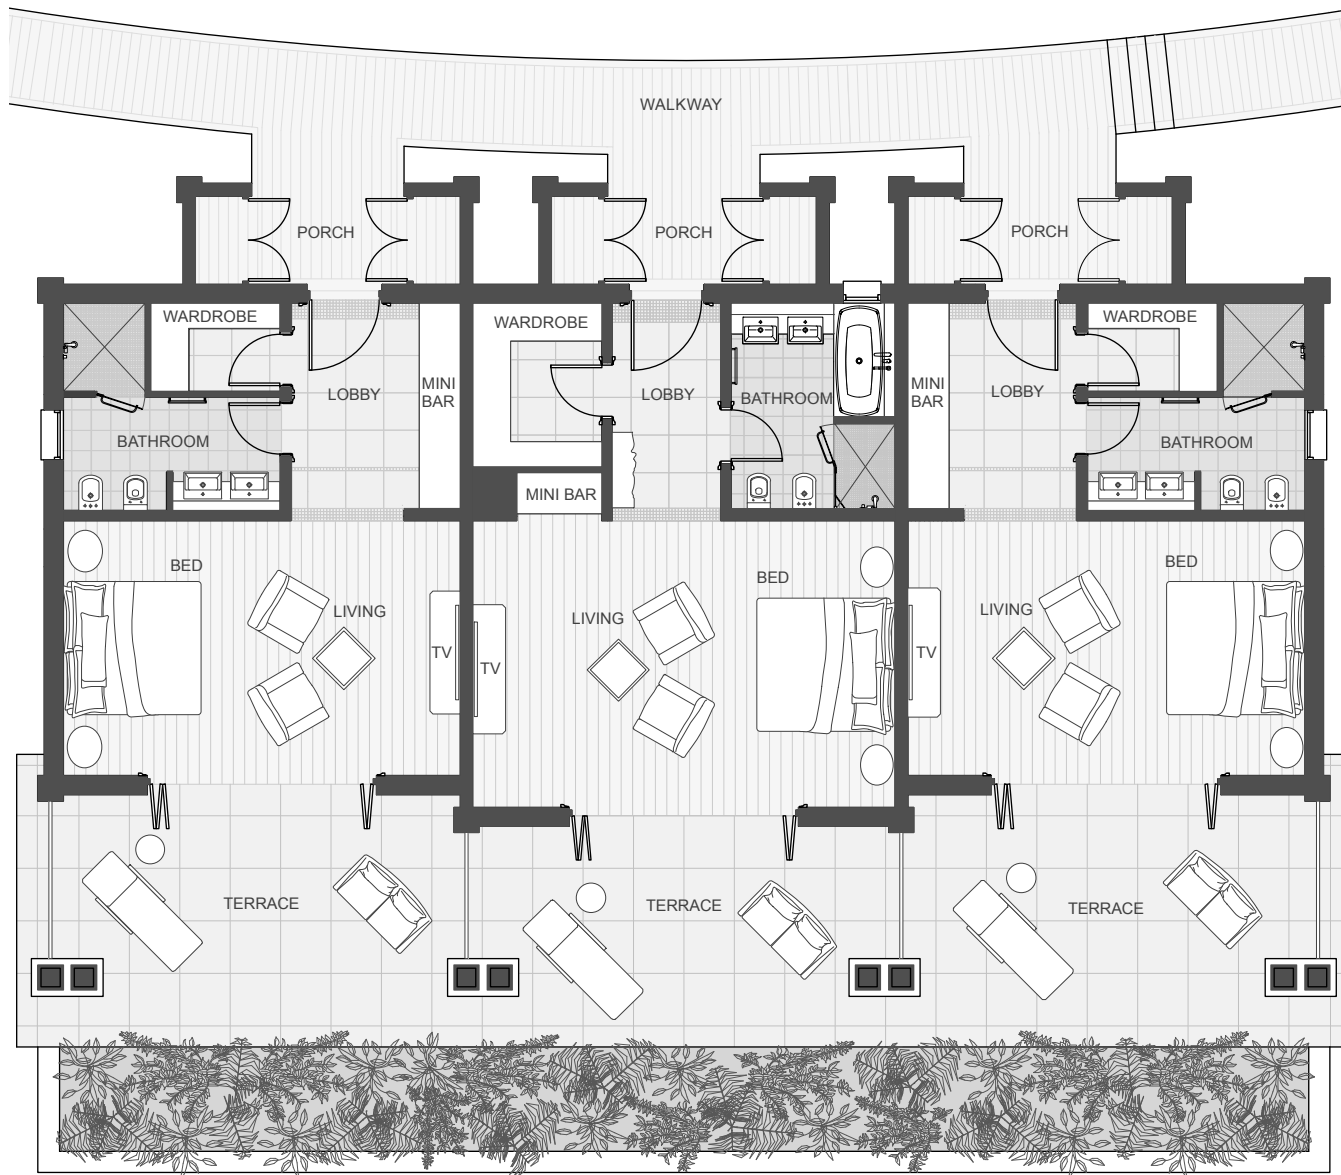

HELENA BAY

NEW ZEALAND

TUI SUITE
75m2 / 800ft2

KEA SUITE
75m2 / 800ft2

HIHI SUITE
75m2 / 800ft2